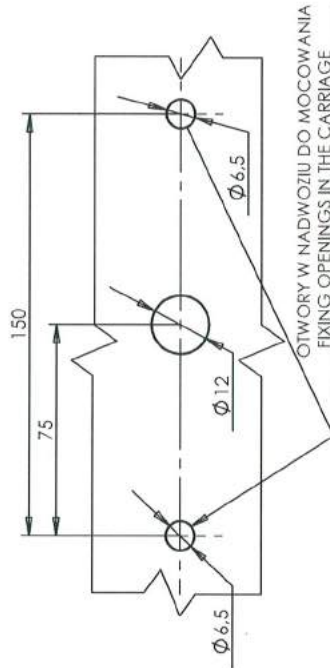

MIEJSCA NA NUMERY HOMOLOGACJI
 PLACE FOR THE APPROVAL NUMBERS

MIEJSCA NA NUMERY HOMOLOGACJI
 PLACES FOR THE APPROVAL NUMBERS

- ŹRÓDŁA ŚWIATŁA:
 - kierunku jazdy: 1x P21W 12V, 24V, trzonek BA 15s
 - tylne pozycyjne: 8xLED 12V 0.2W, 24V 0.4 W
 - hamowania: 8xLED 12V 1.3W, 24V 2.5 W
 - przeciwmgłowe: 12xLED 12V 1.4W, 24V 2.9W
 - cofania: 8xLED 12V 1.6W, 24V 3.2W
 - oświetlenie tablicy rejestracyjnej: 2xLED 12V 0.5W, 24V 1W
- LIGHT SOURCES:
 - direction indicator: 1x P21W 12V, 24V, cap BA 15s
 - rear position: 8xLED 12V 0.2W, 24V 0.4 W
 - stop: 8xLED 12V 1.3W, 24V 2.5W
 - fog: 12xLED 12V 1.4W, 24V 2.9W
 - reversing: 8xLED 12V 1.6W, 24V 3.2W
 - illuminating of the rear registration plate: 2xLED 12V 0.5W, 24V 1W