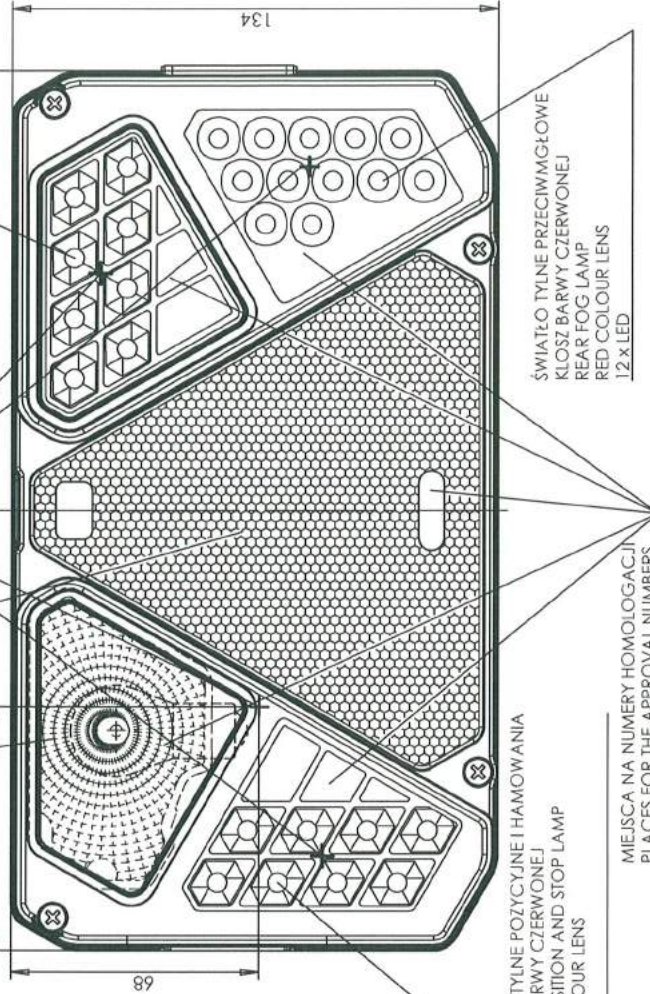

URZĄDZENIE ODBLASKOWE BARWY CZERWONEJ
RETROREFLECTING DEVICE LENS COLOUR RED

ŚWIATŁO TYLNE KIERUNKU JAZDY
KŁOSZ BARWY ŻÓLTEJ SAMOCHODOWEJ
REAR DIRECTION INDICATOR LAMP
AMBER COLOUR LENS

ŚRODKI ODNIESIENIA
CENTERS OF THE REFERENCE

ŚWIATŁO COFANIA
KŁOSZ BEZBARWNY
REVERSING LAMP
COLOURLESS LENS
8 x LED

OŚWIETLENIE TYLNEJ TABLICY REJESTRACYJNEJ
REAR REGISTRATION PLATE DEVICE
KŁOSZ BEZBARWNY
COLOURLESS LENS
2 x LED

ŚWIATŁO TYLNE POZYCYJNE I HAMOWANIA
KŁOSZ BARWY CZERWONEJ
REAR POSITION AND STOP LAMP
RED COLOUR LENS
8 x LED

MIEJSCA NA NUMERY HOMOLOGACJI
PLACE FOR THE APPROVAL NUMBERS

MIEJSCA NA NUMERY HOMOLOGACJI
PLACES FOR THE APPROVAL NUMBERS