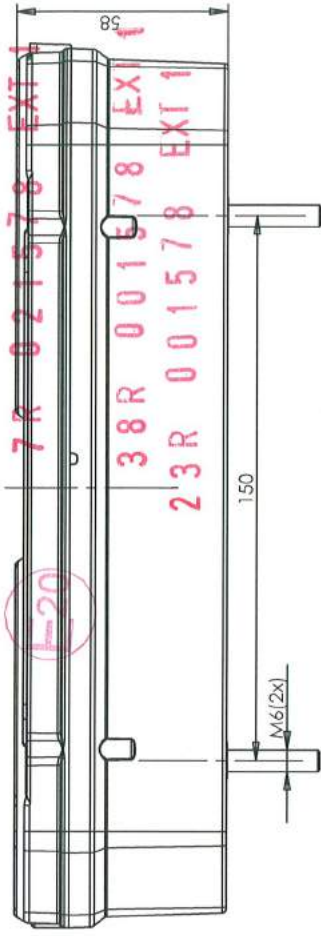

LAMPA TYLNA ZESPOLONA TYPU W125dżł
 REAR LAMP ASSEMBLY TYPE W125dżł

3 R 0 2 1 4 0 1 EXT 4
 6 R 0 1 1 5 7 5 EXT 1
 7 R 0 2 1 5 7 8 EXT 1
 3 8 R 0 0 1 5 7 8 EXT 1
 2 3 R 0 0 1 5 7 8 EXT 1

OŚWIETLENIE TYLNEJ TABLICY REJESTRACYJNEJ 520 X 120 MM
 ILLUMINATION OF THE REAR REGISTRATION PLATE 520 X 120 MM

URZĄDZENIE ODBLASKOWE BARWY CZERWONEJ
 RETROREFLECTING DEVICE LENS COLOUR RED

ŚWIATŁO TYLNE KIERUNKU JAZDY
 KŁOSZ BARWY ŻÓLTEJ SAMOCHODOWEJ
 REAR DIRECTION INDICATOR LAMP
 AMBER COLOUR LENS

ŚRODKI ODNIESIENIA
 CENTERS OF THE REFERENCE

MIEJSCA NA NUMERY HOMOLOGACJI
 PLACE FOR THE APPROVAL NUMBERS

MIEJSCA NA NUMERY HOMOLOGACJI
 PLACES FOR THE APPROVAL NUMBERS

- ŹRÓDŁA ŚWIATŁA:
 - kierunku jazdy: 1x P21W 12V, 24V, trzonek BA 15s
 - tylne pozycyjne: 8xLED 12V 0.2W, 24V 0.4 W
 - hamowania: 8xLED 12V 1.3W, 24V 2.5 W
 - przeciwmgłowe: 12xLED 12V 1.4W, 24V 2.9W
 - cofania: 8xLED 12V 1.6W, 24V 3.2W
 - oświetlenie tablicy rejestracyjnej: 2xLED 12V 0.5W, 24V 1W
- LIGHT SOURCES:
 - direction indicator: 1x P21W 12V, 24V, cap BA 15s
 - rear position: 8xLED 12V 0.2W, 24V 0.4 W
 - stop: 8xLED 12V 1.3W, 24V 2.5W
 - fog: 12xLED 12V 1.4W, 24V 2.9W
 - reversing: 8xLED 12V 1.6W, 24V 3.2W
 - illuminating of the rear registration plate: 2xLED 12V 0.5W, 24V 1W

NINIEJSZY RYSUNEK JEST CZĘŚCIĄ
 WNIOSKU O ROZSZERZENIE HOMOLOGACJI
 THIS DRAWING IS A PART OF
 APPLICATION FOR EXTENSION OF APPROVAL