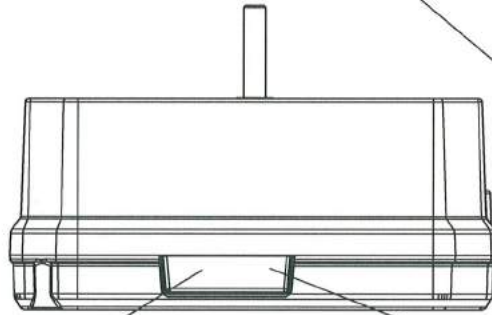

URZĄDZENIE ODBLASKOWE BARWY CZERWONEJ
RETROREFLECTING DEVICE LENS COLOUR RED

ŚWIATŁO TYLNE KIERUNKU JAZDY
KŁOSZ BARWY ŻÓLTEJ SAMOCHODOWEJ
REAR DIRECTION INDICATOR LAMP
AMBER COLOUR LENS

ŚRODKI ODNIESIENIA
CENTERS OF THE REFERENCE

ŚWIATŁO COFANIA
KŁOSZ BEZBARWNY
REVERSING LAMP
COLOURLESS LENS
8 x LED

OŚWIETLENIE TYLNEJ TABLICY REJESTRACYJNEJ
REAR REGISTRATION PLATE DEVICE
KŁOSZ BEZBARWNY
COLOURLESS LENS
2 x LED

ŚWIATŁO TYLNE POZYCYJNE I HAMOWANIA
KŁOSZ BARWY CZERWONEJ
REAR POSITION AND STOP LAMP
RED COLOUR LENS
8 x LED

MIEJSCA NA NUMERY HOMOLOGACJI
PLACE FOR THE APPROVAL NUMBERS

MIEJSCA NA NUMERY HOMOLOGACJI
PLACES FOR THE APPROVAL NUMBERS