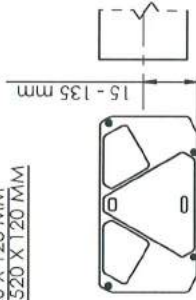

LAMPA TYLNA ZESPOLONA TYPU W125dżł
 REAR LAMP ASSEMBLY TYPE W125dżł

3 R 0 2 1 4 0 1 EXT 4
 6 R 0 1 1 5 7 5 EXT 1
 7 R 0 2 1 5 7 8 EXT 1
 3 8 R 0 0 1 5 7 8 EXT 1
 2 3 R 0 0 1 5 7 8 EXT 1

OŚWIETLENIE TYLNEJ TABLICY REJESTRACYJNEJ 520 X 120 MM
 ILLUMINATION OF THE REAR REGISTRATION PLATE 520 X 120 MM

MIEJSCA NA NUMERY HOMOLOGACJI
 PLACE FOR THE APPROVAL NUMBERS

MIEJSCA NA NUMERY HOMOLOGACJI
 PLACES FOR THE APPROVAL NUMBERS

- ŹRÓDŁA ŚWIATŁA:
 - kierunku jazdy: 1x P21W 12V, 24V, trzonek BA 15s
 - tylne pozycyjne: 8xLED 12V 0.2W, 24V 0.4 W
 - hamowania: 8xLED 12V 1.3W, 24V 2.5 W
 - przeciwmgłowe: 12xLED 12V 1.4W, 24V 2.9W
 - cofania: 8xLED 12V 1.6W, 24V 3.2W
 - oświetlenie tablicy rejestracyjnej: 2xLED 12V 0.5W, 24V 1W
- LIGHT SOURCES:
 - direction indicator: 1x P21W 12V, 24V, cap BA 15s
 - rear position: 8xLED 12V 0.2W, 24V 0.4 W
 - stop: 8xLED 12V 1.3W, 24V 2.5W
 - fog: 12xLED 12V 1.4W, 24V 2.9W
 - reversing: 8xLED 12V 1.6W, 24V 3.2W
 - illuminating of the rear registration plate: 2xLED 12V 0.5W, 24V 1W